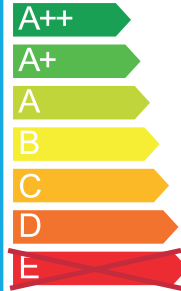

Oprawa jest przystosowana do żarówek o klasach energetycznych:

874/2012

NORLYS

Paris

163

Oprawa jest przystosowana do żarówek o klasach energetycznych:

874/2012

NORLYS

Paris

163

Oprawa jest przystosowana do żarówek o klasach energetycznych:

874/2012