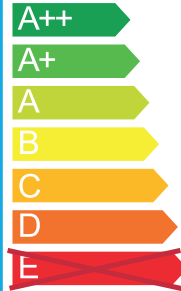

Oprawa jest przystosowana do żarówek o klasach energetycznych:

874/2012

NORLYS

Paris

163

Oprawa jest przystosowana do żarówek o klasach energetycznych:

874/2012

NORLYS

Paris

163

Oprawa jest przystosowana do żarówek o klasach energetycznych:

874/2012