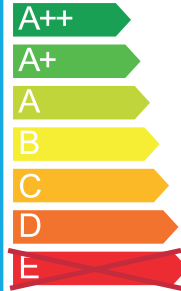

Oprawa jest przystosowana do żarówek o klasach energetycznych:

874/2012

NORLYS

Paris

160

Oprawa jest przystosowana do żarówek o klasach energetycznych:

874/2012

NORLYS

Paris

160

Oprawa jest przystosowana do żarówek o klasach energetycznych:

874/2012