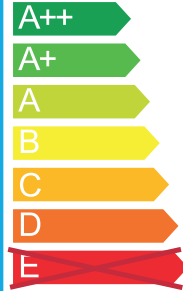

874/2012

NORLYS

Bergen

270

Oprawa jest przystosowana do żarówek o klasach energetycznych: