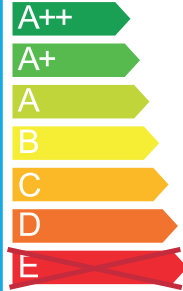

Oprawa jest przystosowana do żarówek o klasach energetycznych:

874/2012

NORLYS

Bergen

270

Oprawa jest przystosowana do żarówek o klasach energetycznych:

874/2012

NORLYS