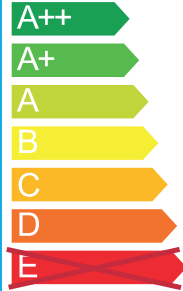

874/2012

NORLYS

Bergen

270

Oprawa jest przystosowana do żarówek o klasach energetycznych: